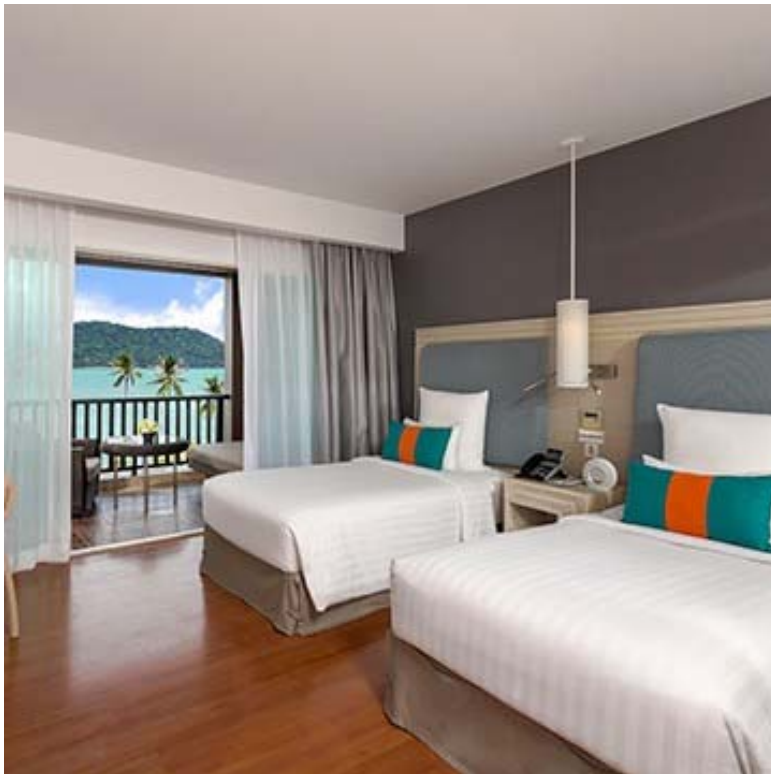

DELUXE SEA VIEW ROOM